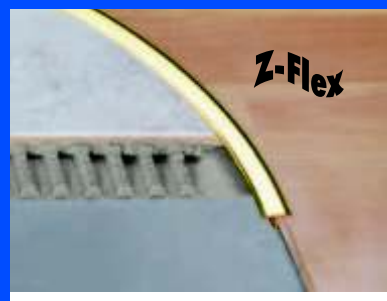

DURAGARD

Ochranné rohové profily.

výška/šířka: 7 – 60 mm.
Materiál: hliník, nerezová ocel - dostupné v různých provedeních.

DURABAL

Balkónové profily.

Pro bezpečné ukončení balkónových konstrukcí.
výška: 9/13/55/65/75/95 mm.
Materiál: hliník - dostupné v různých provedeních.

DURAFLEX

Dilatační profily pro podlahy a stěny.

Materiál: PVC, hliník, mosaz, nerezová ocel - dostupné v různých výškách, šířkách, barvách a variantách.

Z-FLEX

Ohýbací profily

v různých provedeních a materiálech. DUROSOL, DURONDELL, DURAPLUS, DURATRANS, T-FLOOR, FLORENTOSTEP.
Pro ideální tvarování profil doporučujeme Z-FLEX CURVER ohýbačku profil.