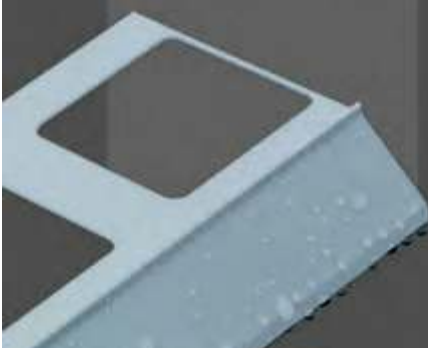

DUROSOL
Rohové ukončovací profily
výška 2 / 3 / 4.5 mm

DURABAL balkónové profily
výška 3 mm

Dural GmbH & Co. KG
Postfach 1348
D-56403 Montabaur
Tel. +49[0] 2602/9261-0
Fax +49[0] 2602/9261-50
welcome@dural.com
www.dural.com