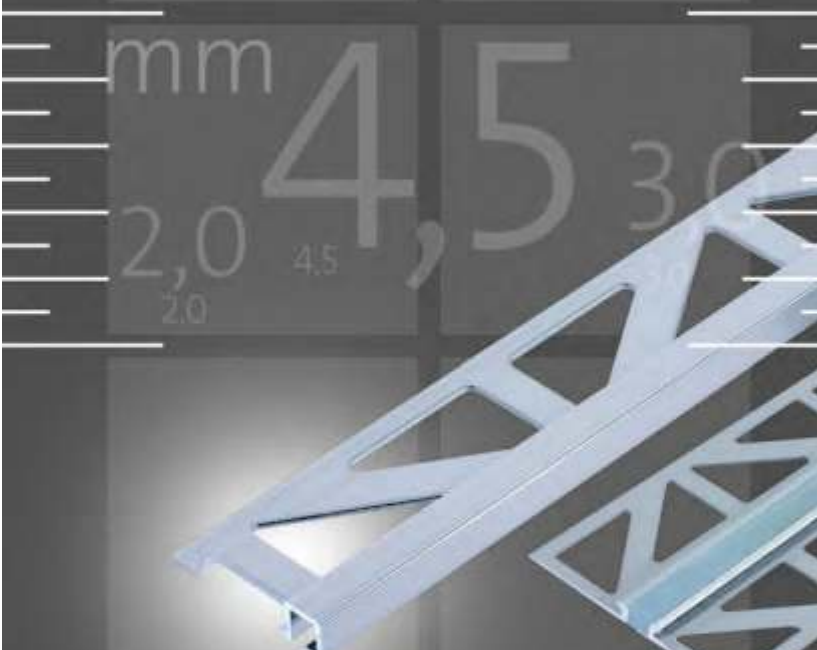

TREDSAFE schodový profil
výška 3 mm

Thin is in!

Profily pro extra slabé obklady

DURAL dodavatel kompletních řešení: profily, izolační systémy, bezbariérové sprchové systémy

SQUARELINE
Decorativní a dilatační profily
výška 4.5 mm

DUROSOL

Pravoúhelný obkladový profil pro podlahy a stěny.

výška: 2 – 50 mm.

Materiál:

PVC, hliník, mosaz, nerezová ocel – dostupné v mnoha různých barvách a provedeních.

DUROSOL 5 mil

Pravoúhelný obkladový profil pro podlahy a stěny.

výška: 7 – 12.5 mm.

viditelná plocha: 5 mm

Materiál: hliník p írodní, eloxovaný, vysoce lesklý elox. mosaz p írodní, vysoce lesklá, chromovaná.

DURABORD

tvrtobloukový obkladový profil (otevřený).

výška: 6 – 12.5 mm.