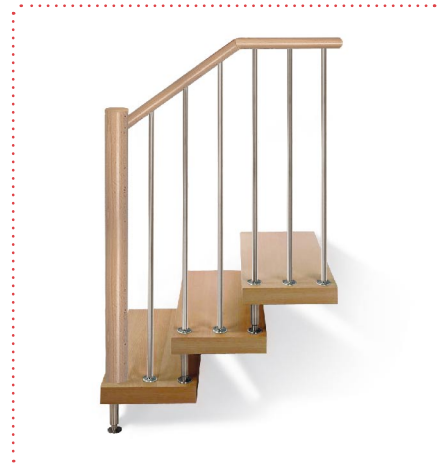

Safír - nerez