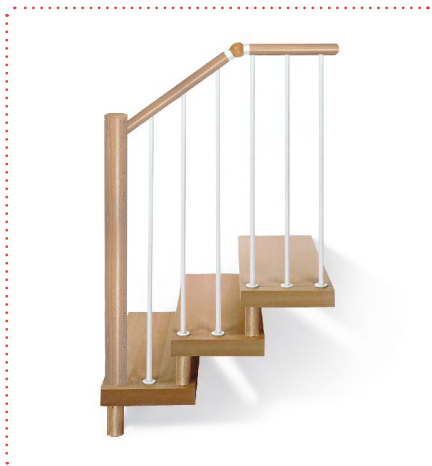

Safír - ocel