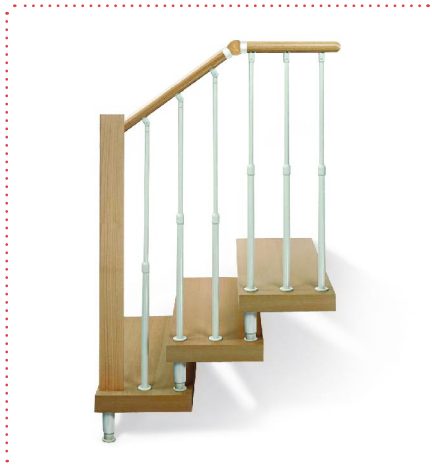

Firma BOSS schodiště je ideálním partnerem v oblasti výroby schodišť, **zábradlí**, a nerezových doplňků, od standardních až po atipické. Dlouholetá zkušenost našich specialistů se odráží ve značkové kvalitě a přání zákazníků jsou vždy důsledně ve středu našeho zájmu.

Kompletní program obsahuje **systemy zábradlí** z kovu, masivního dřeva, nerez, mosazi, skla a v neposlední řadě atypická zábradlí na přání klienta.

Všichni specialisté na materiály sedí pod jednou střechou. Disponují vedle obsáhlých technických znalostí i odpovídajícími logistickými předpoklady a mohou tak uskutečňovat zhotovení schodišť různých velikostí či speciálních požadavků.

Ametyst