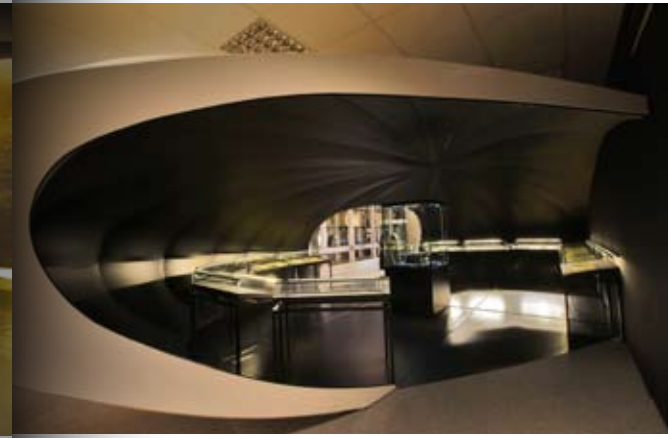

05

+420 272773779_340
www.barrisol.cz

powered by **BARRISOL**