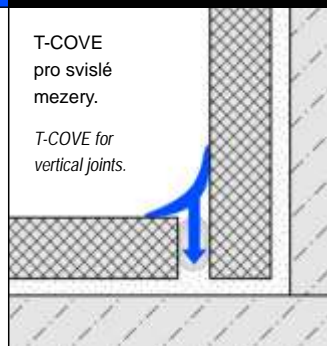

Stěna / Podlaha
Lemovací profil
k dodatečné
montáži.

*Wall/floor junction
profile for the sub-
sequent installation.*

T-COVE

Prinášíme inovativní řešení · *Creative corners*

Skončíte s nevzhledným
vyplněním mezer silikonem.
T-COVE je to pravé řešení
těchto problémových zón.
T-COVE přináší dokonalý
vzhled a je možné ho použít
k dodatečné montáži, i při
opravě poškozených mezer.
Vyrábí se v mnoha barvách
a materiálech.

*Finally there is a solution for
shabby silicone wall/floor junctions.
T-COVE is the master when it comes
to elegant junction covering. T-COVE
is also ideal for the subsequent
installation for aesthetic renovation/
refurbishment. Different materials
and colours are available.*

Délka profilu: 2,50 m
Barvy: Eloxovaný hliník
stříbrný a titan; eloxovaný
hliník vysoce lesklý stříbrný;
hliník lakovaný bílá

*Profil length: 2.50 m
Colours: Aluminium anodised
silver and titan; Aluminium
high gloss anodised silver;
Aluminium white varnished*

T-COVE Profily se
jednoduše zatlačí
do spáry vyplněné
silikonem.

*T-COVE profiles are
simply pressed into
the silicone-filled joint.*