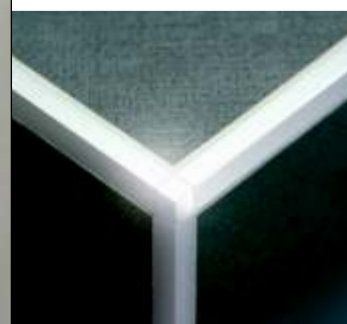

V SQUARELINE designu
jsou vyrobeny také
následující produkty.
Profily:
DURAPLUS, DURAGARD.

*Following product lines
are available in
SQUARELINE-Design:
DURAPLUS, DURAGARD.*