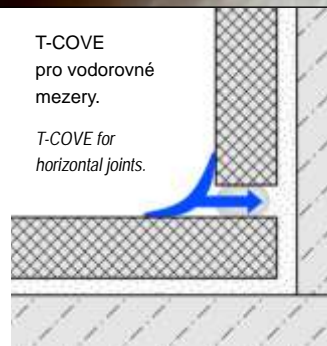

Stěna / Podlaha
Lemovací profil
k dodatečné
montáži.

*Wall/floor junction
profile for the sub-
sequent installation.*

T-COVE

Prinášíme inovativní řešení · *Creative corners*

Skončíte s nevzhledným
vyplněním mezer silikonem.
T-COVE je to pravé řešení
těchto problémových zón.
T-COVE přináší dokonalý
vzhled a je možné ho použít
k dodatečné montáži, i při
opravě poškozených mezer.
Vyrábí se v mnoha barvách
a materiálech.

*Finally there is a solution for
shabby silicone wall/floor junctions.
T-COVE is the master when it comes
to elegant junction covering. T-COVE
is also ideal for the subsequent
installation for aesthetic renovation/
refurbishment. Different materials
and colours are available.*

Délka profilu: 2,50 m
Barvy: Eloxovaný hliník
stříbrný a titan; eloxovaný
hliník vysoce lesklý stříbrný;
hliník lakovaný bílá

*Profil length: 2.50 m
Colours: Aluminium anodised
silver and titan; Aluminium
high gloss anodised silver;
Aluminium white varnished*

T-COVE Profily se
jednoduše zatlačí
do spáry vyplněné
silikonem.

*T-COVE profiles are
simply pressed into
the silicone-filled joint.*