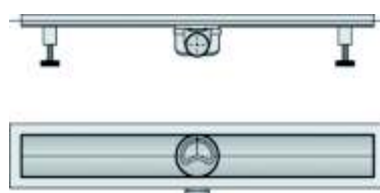

*In-line drainage
system*

- > *Made of stainless steel*
- > *High quality
drain cover*
- > *Also available
as tile tray*

TILUX

Jedna úroveň jeden design
One Level one Design

Mnoho nových výhod
a použití

- > Nová Standard-Board
se vyrábí v mnoha
velikostech a
tvarech
- > Sifon lze nastavit
do různých poloh
- > Nízká instalační výška
- > Vysoce zatížitelná
- > Snadná instalace

*Plenty of new benefits
and applications*

- > *Newstandard board
available in different
sizes and forms*
- > *Drain positioning
variable*
- > *Low installation height*
- > *High concentrated
load capacity*
- > *Easy installation*