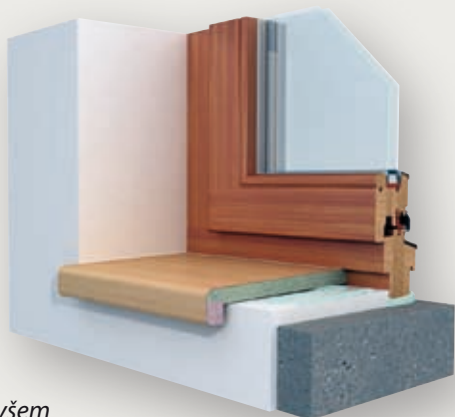

Ke všem
typům oken

TOPSET Standard

- parapet určený k **PVC i dřevěným oknům**
- materiál parapetu je **vlhkuodolný** a nepropadá se
- zamezuje pronikání vlhkosti a plísním
- možnost výběru i z kolekcí dekorů výrobků Topstep
- nabídka 20-ti dekorů