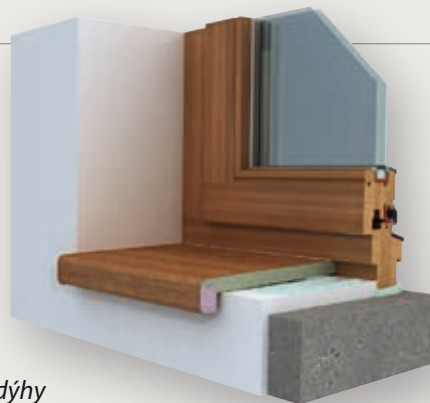

POUŽÍVÁME PROFILY

PF Postforming

Ke všem
typům oken

TOPSET Standard

- parapet určený k **PVC i dřevěným oknům**
- materiál parapetu je **vlhkuodolný** a nepropadá se
- zamezuje pronikání vlhkosti a plísním
- možnost výběru i z kolekcí dekorů výrobků Topstep
- nabídka 20-ti dekorů

Krása
přírodní dýhy

TOPSET Natur

- vysoce stabilní parapet s **přírodní dýhou**
- možnost sladění parapetu s interiérem
- dodáván s PUR povrchovou úpravou i bez
- bez povrchové úpravy lze **domořit stejně jako okna**

Masivní
vzhled

TOPSET Long

- umožní **překrytí původního parapetu**
- je vhodný do otevřených prostor
- výška nosu je 60, 70, 80 cm

Jemné linie

TOPSET Slim

- vytváří jemný elegantní dojem
- využití parapetu pro architektonický záměr
- využití **pro jiné účely**: např. jako obklad