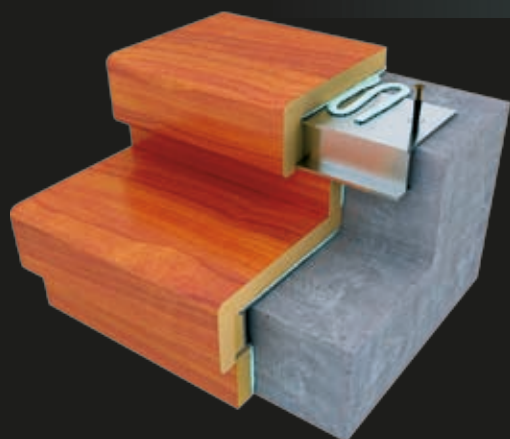

... kvalita krok za krokem ...

TOPSTEP
SCHODIŠŤOVÝ SYSTÉM

TOPSTEP / Schodišťový systém

Obklad schodiště
Renovace starých schodů
Nerezové zábradlí
Osvětlení a další doplňky

Krásný vzhled, vysoká odolnost, neklouzavá úprava, příjemný materiál, bezpečné oblé hrany -to jsou základní požadavky kladené na schody. Tyto vysoké nároky na obkladový materiál schodiště optimálně splňuje schodišťový systém TOPSTEP.

Obložení nových schodů

- možnost použití pro veškeré podklady (beton, kámen, teraco, dřevo, ocel)
- optimální systém pro obklad nových schodů
- pro přímé i točité schody

Renovace starých schodišť

- bez bourání starého schodiště
- jednoduché řešení pro renovaci starých schodišť bez broušení a lakování

Technické parametry

Délka	1000, 1200, 1500, 2000, 2450, 3050 mm
Šířka	340, 500, 700, 1000, 1200mm
Tloušťka desky	16 mm, 10 mm
Výška nosu	60 mm
Tloušťka nosu	16 mm
Rádus nosu	10 mm
Nosná deska	vláknitá deska MDF
Vrchní strana	dekorativní laminát dle normy EN 438
Spodní strana	vlhkuodolný impregnovaný protitah
Odolnost proti oděru	AC3
Třída podlahovin	dle ČSN EN 13-329 – 23, 32

Výhody TOPSTEP

- snadná údržba oproti dřevěným obkladům
- materiál nepracuje a nesesychá
- jednoduchá montáž bez stavebních úprav
- dlouhá životnost a stálobarevnost
- odolnost proti oděru, nárazu, UV záření
- možnost sladění celého interiéru
- vyrovnaní výškových nerovností schodišť